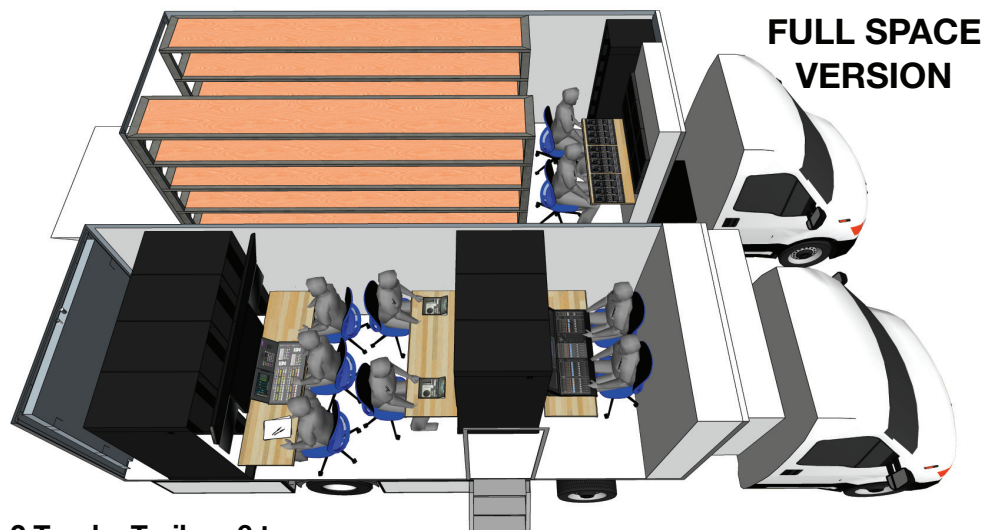

**SUISSE HD**  
s&d audio visuel

**OB-VAN UHD**

**2 Trucks Trailers 6 tonnes**  
CEE 32A 400V 3P+N+T  
L 11m, l 2,10m, H3,10m  
Soundproofed, air-conditioned

**VIDEO UHD - HDR**  
Up to 9 caméra UHD Sony HDC4300  
Caméra Sony HDC 1500 & 3300R  
Optics Fujinon 72x, 22x 17x & Wide  
Caméra Antelope Pico (250 fps)  
Mixer GVG Korona UHD 3ME  
CG Xpression - 10 Recorder Aja Ki-Pro Ultra  
LSM EVS XT Via - 2x EVS XT2 SSL - IPDirector

**OB-VAN UHD**

**REDUCE TO  
THE MAX**

**1 Truck Trailers 6 tonnes**

CEE 32A 400V 3P+N+T  
L 11m, l 2,10m, H3,10m  
Soundproofed, air-conditioned

**VIDEO UHD - HDR**

Up to 9 caméra UHD Sony HDC4300  
Caméra Sony HDC 1500 & 3300R  
Optics Fujinon 72x, 22x 17x & Wide  
Caméra Antelope Pico (250 fps)  
Mixer GVG Korona UHD 3ME  
CG Xpression - 10 Recorder Aja Ki-Pro Ultra  
LSM EVS XT Via - 2x EVS XT2 SSL - IPDirector